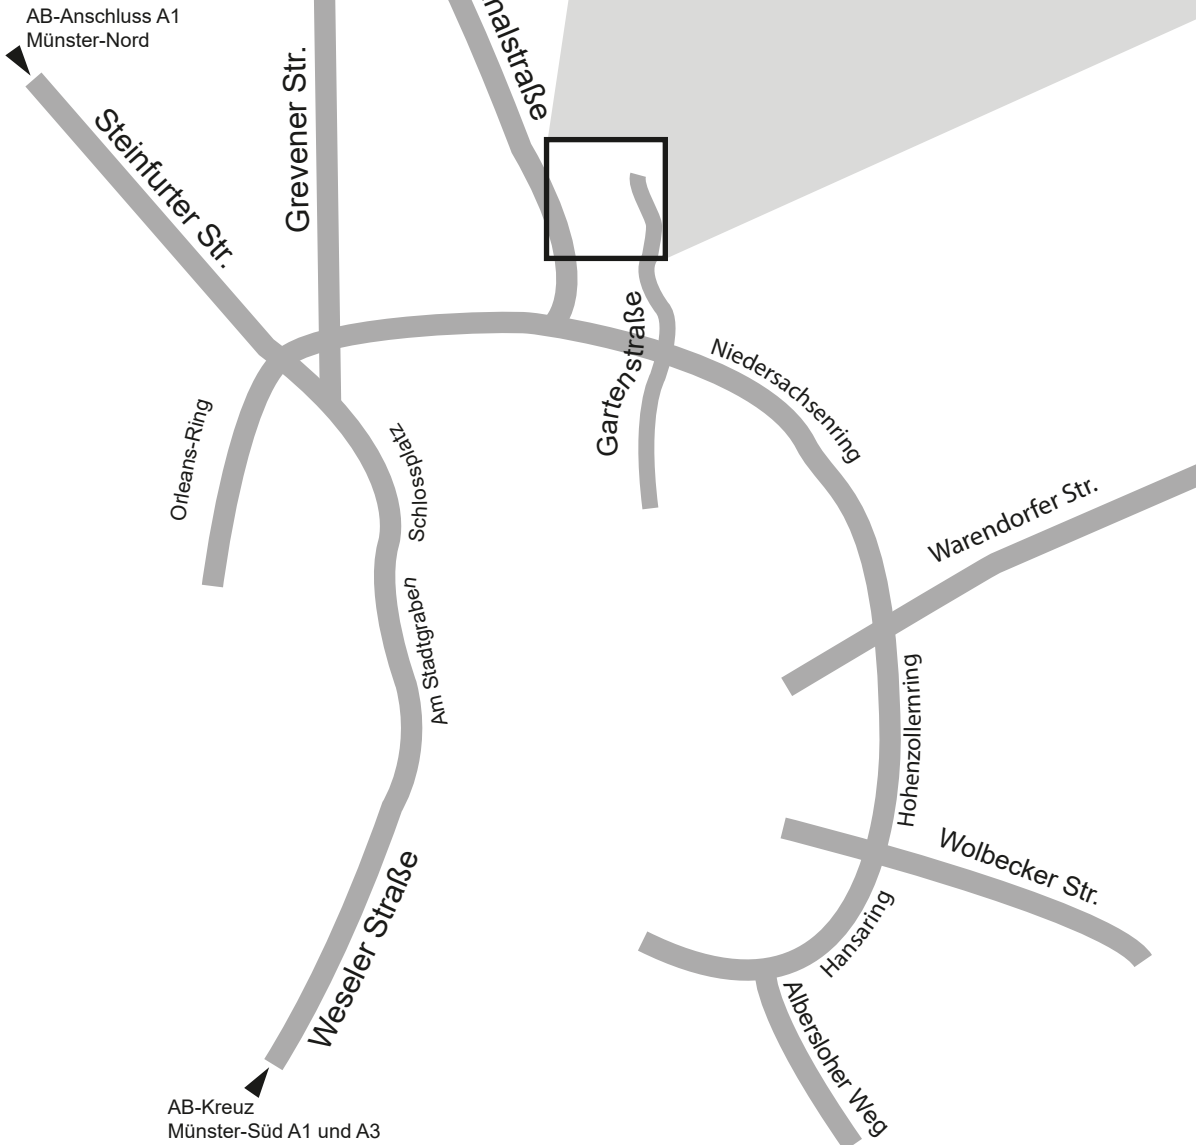

Overberg-Haus
 Bezirksregierung Münster
 Albrecht-Thaer-Straße 9
 48147 Münster

Emil-Werth-Haus
 Bezirksregierung Münster
 Nevinghoff 22
 48147 Münster

Marga-Spiegel-Haus
 Bezirksregierung Münster
 Joseph-König-Straße 3
 48147 Münster

— Anfahrtmöglichkeiten mit dem Auto

— Fußweg ab Bahnhof Münster-Nord (5 Minuten)

AB-Anschluss A1
 Münster-Nord

AB-Anschluss A1
 Münster-Nord

AB-Kreuz
 Münster-Süd A1 und A3