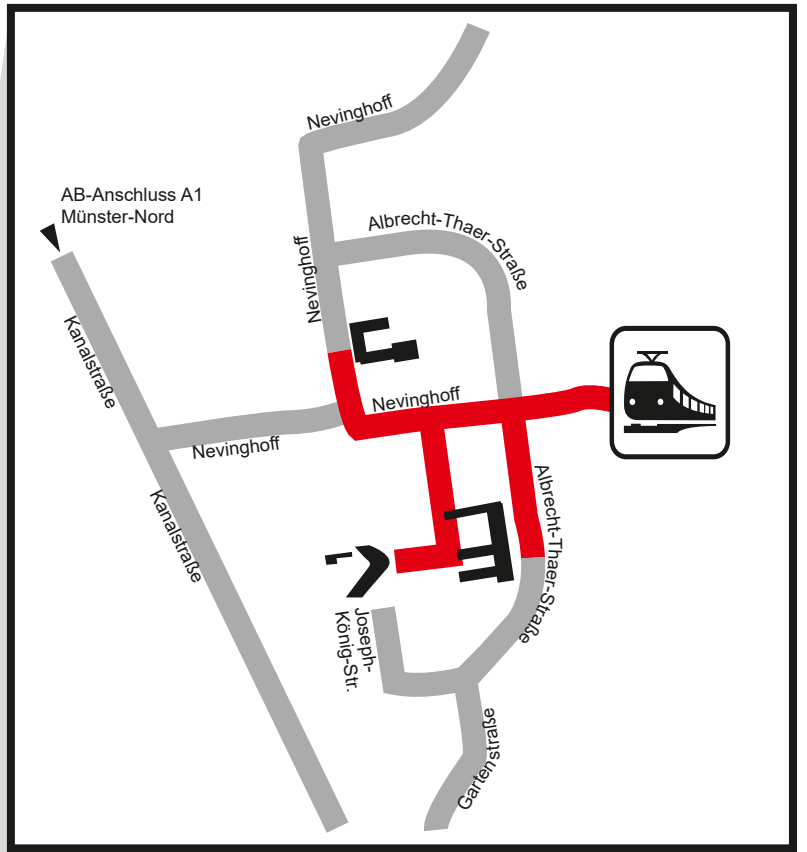

Overberg-Haus
 Bezirksregierung Münster
 Albrecht-Thaer-Straße 9
 48147 Münster

Emil-Werth-Haus
 Bezirksregierung Münster
 Nevinghoff 22
 48147 Münster

Marga-Spiegel-Haus
 Bezirksregierung Münster
 Joseph-König-Straße 3
 48147 Münster

— Anfahrtmöglichkeiten mit dem Auto

— Fußweg ab Bahnhof Münster-Nord (5 Minuten)

AB-Anschluss A1
 Münster-Nord

AB-Anschluss A1
 Münster-Nord

AB-Kreuz
 Münster-Süd A1 und A3