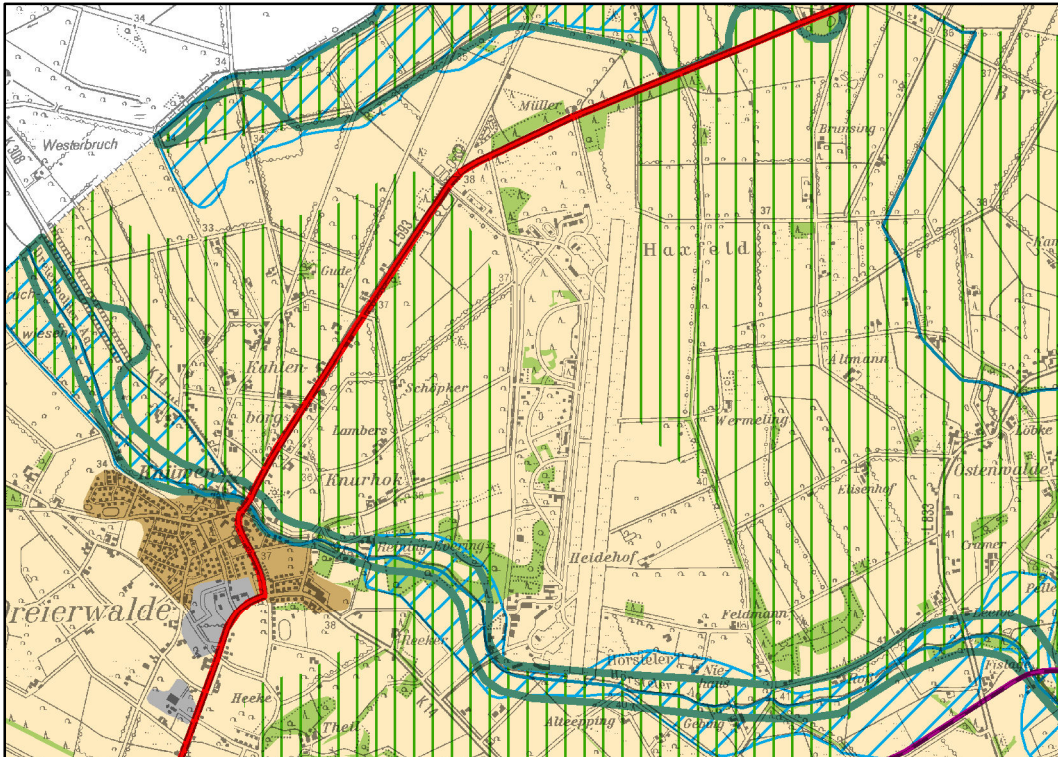

## 2. Änderung des Regionalplans Münsterland

Neudarstellung von GIB, BSN und BSLE im Bereich des ehemaligen NATO Flugplatzes auf dem Gebiet der Stadt Hörstel

Aufgestellt am 21. September 2015 durch den Regionalrat Münster

### Zeichnerische Darstellung

Regionalplan Münsterland