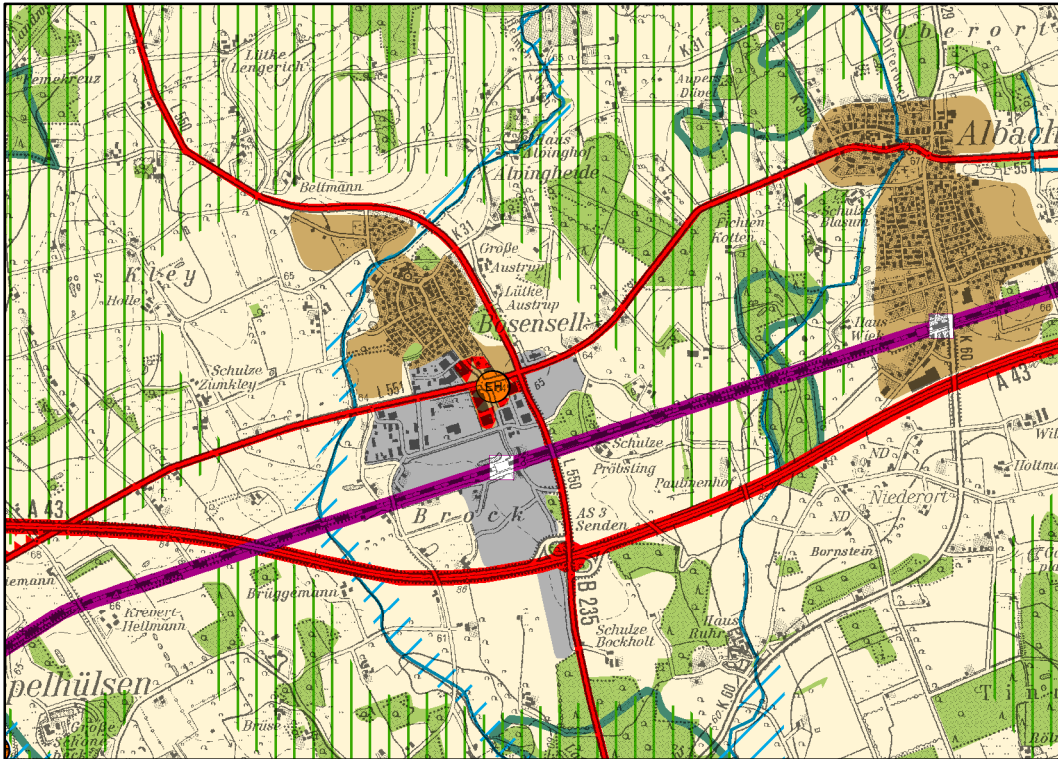

## 10. Änderung des Regionalplans Münsterland

Erweiterung eines Allgemeinen Siedlungsbereichs (ASB) im Rahmen eines Flächentausches auf dem Gebiet der Gemeinde Senden

Aufgestellt am 25. September 2017 durch den Regionalrat Münster

### Zeichnerische Festlegung

Regionalplan Münsterland